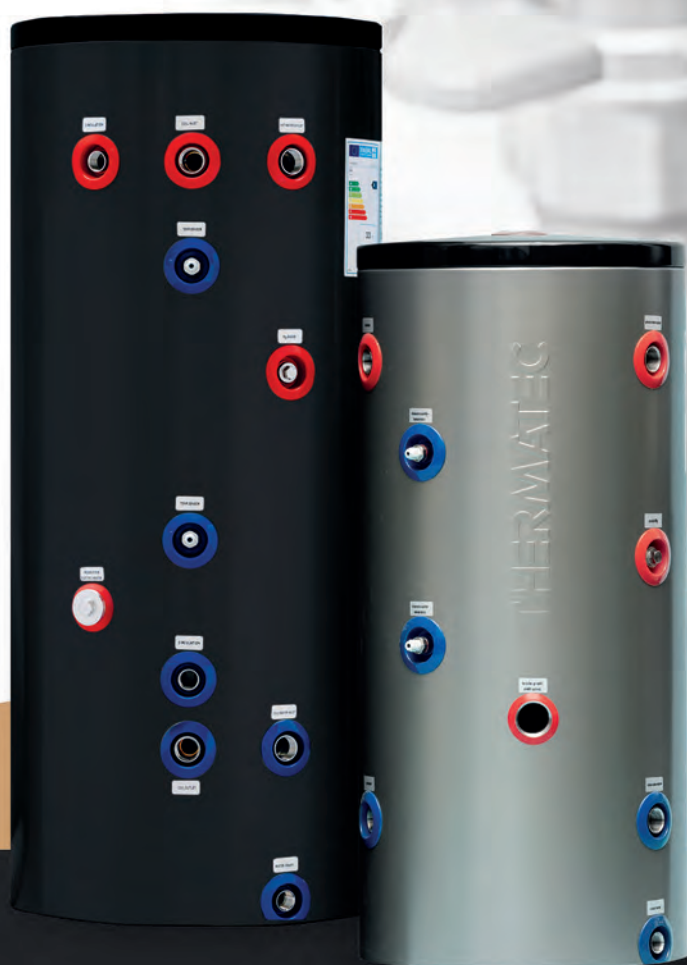

VYROVNÁVACÍ NÁDRŽE A NÁDRŽE NA TEPLOU UŽITKOVOU VODU (TUV)

VYROBENÉ Z NEJKVALITNĚJŠÍ
NORDICKÉ OCELI

**NÁDRŽE IDEÁLNÍ PRO TEPELNÉ ČERPADLO,
ZARUČJÍCÍ MAXIMÁLNÍ KOMFORT UŽÍVÁNÍ**

VYROVNÁVACÍ NÁDRŽE

KOMFORT

- lakovaný povrch
- velká akumulace teplé vody
- různé objemy: 100 l, 200 l, 300 l

EKONOMIKA

- profilované výstupy pro připojení
- velmi dobrá tepelná izolace
- až 8 let záruka

DALŠÍ FUNKCE

- vestavěné tlumící cívky teplotních senzorů
- vestavěná hořčíková nebo titanová anoda
- nádrž vyrobená z nerezové oceli SUS304 / DUPLEX
- stojící nádrž
- výstup pro elektrický ohřev

NÁDRŽE TEPLÉ VODY TUV S JEDNÍM NEBO DVĚMA VÝMĚNÍKY

KOMFORT

- povrch upravený práškovou barvou
- velký akumulační objem teplé vody
- velká plocha výměníku od 3,3 m² do 3,9 m²
- různé objemy pro nádrže teplé vody s jedním výměníkem: 200 l, 250 l, 300 l
- různé objemy pro nádrže teplé vody s dvěma výměníky: 250 l, 300 l

DALŠÍ FUNKCE

- vestavěné tlumící cívky teplotních senzorů pro oba zásobníky
- vestavěná hořčíková nebo titanová anoda
- zásobník vyroben z vysoce kvalitní nerezové oceli DUPLEX
- stojící nádrž
- výstup pro elektrický ohřev